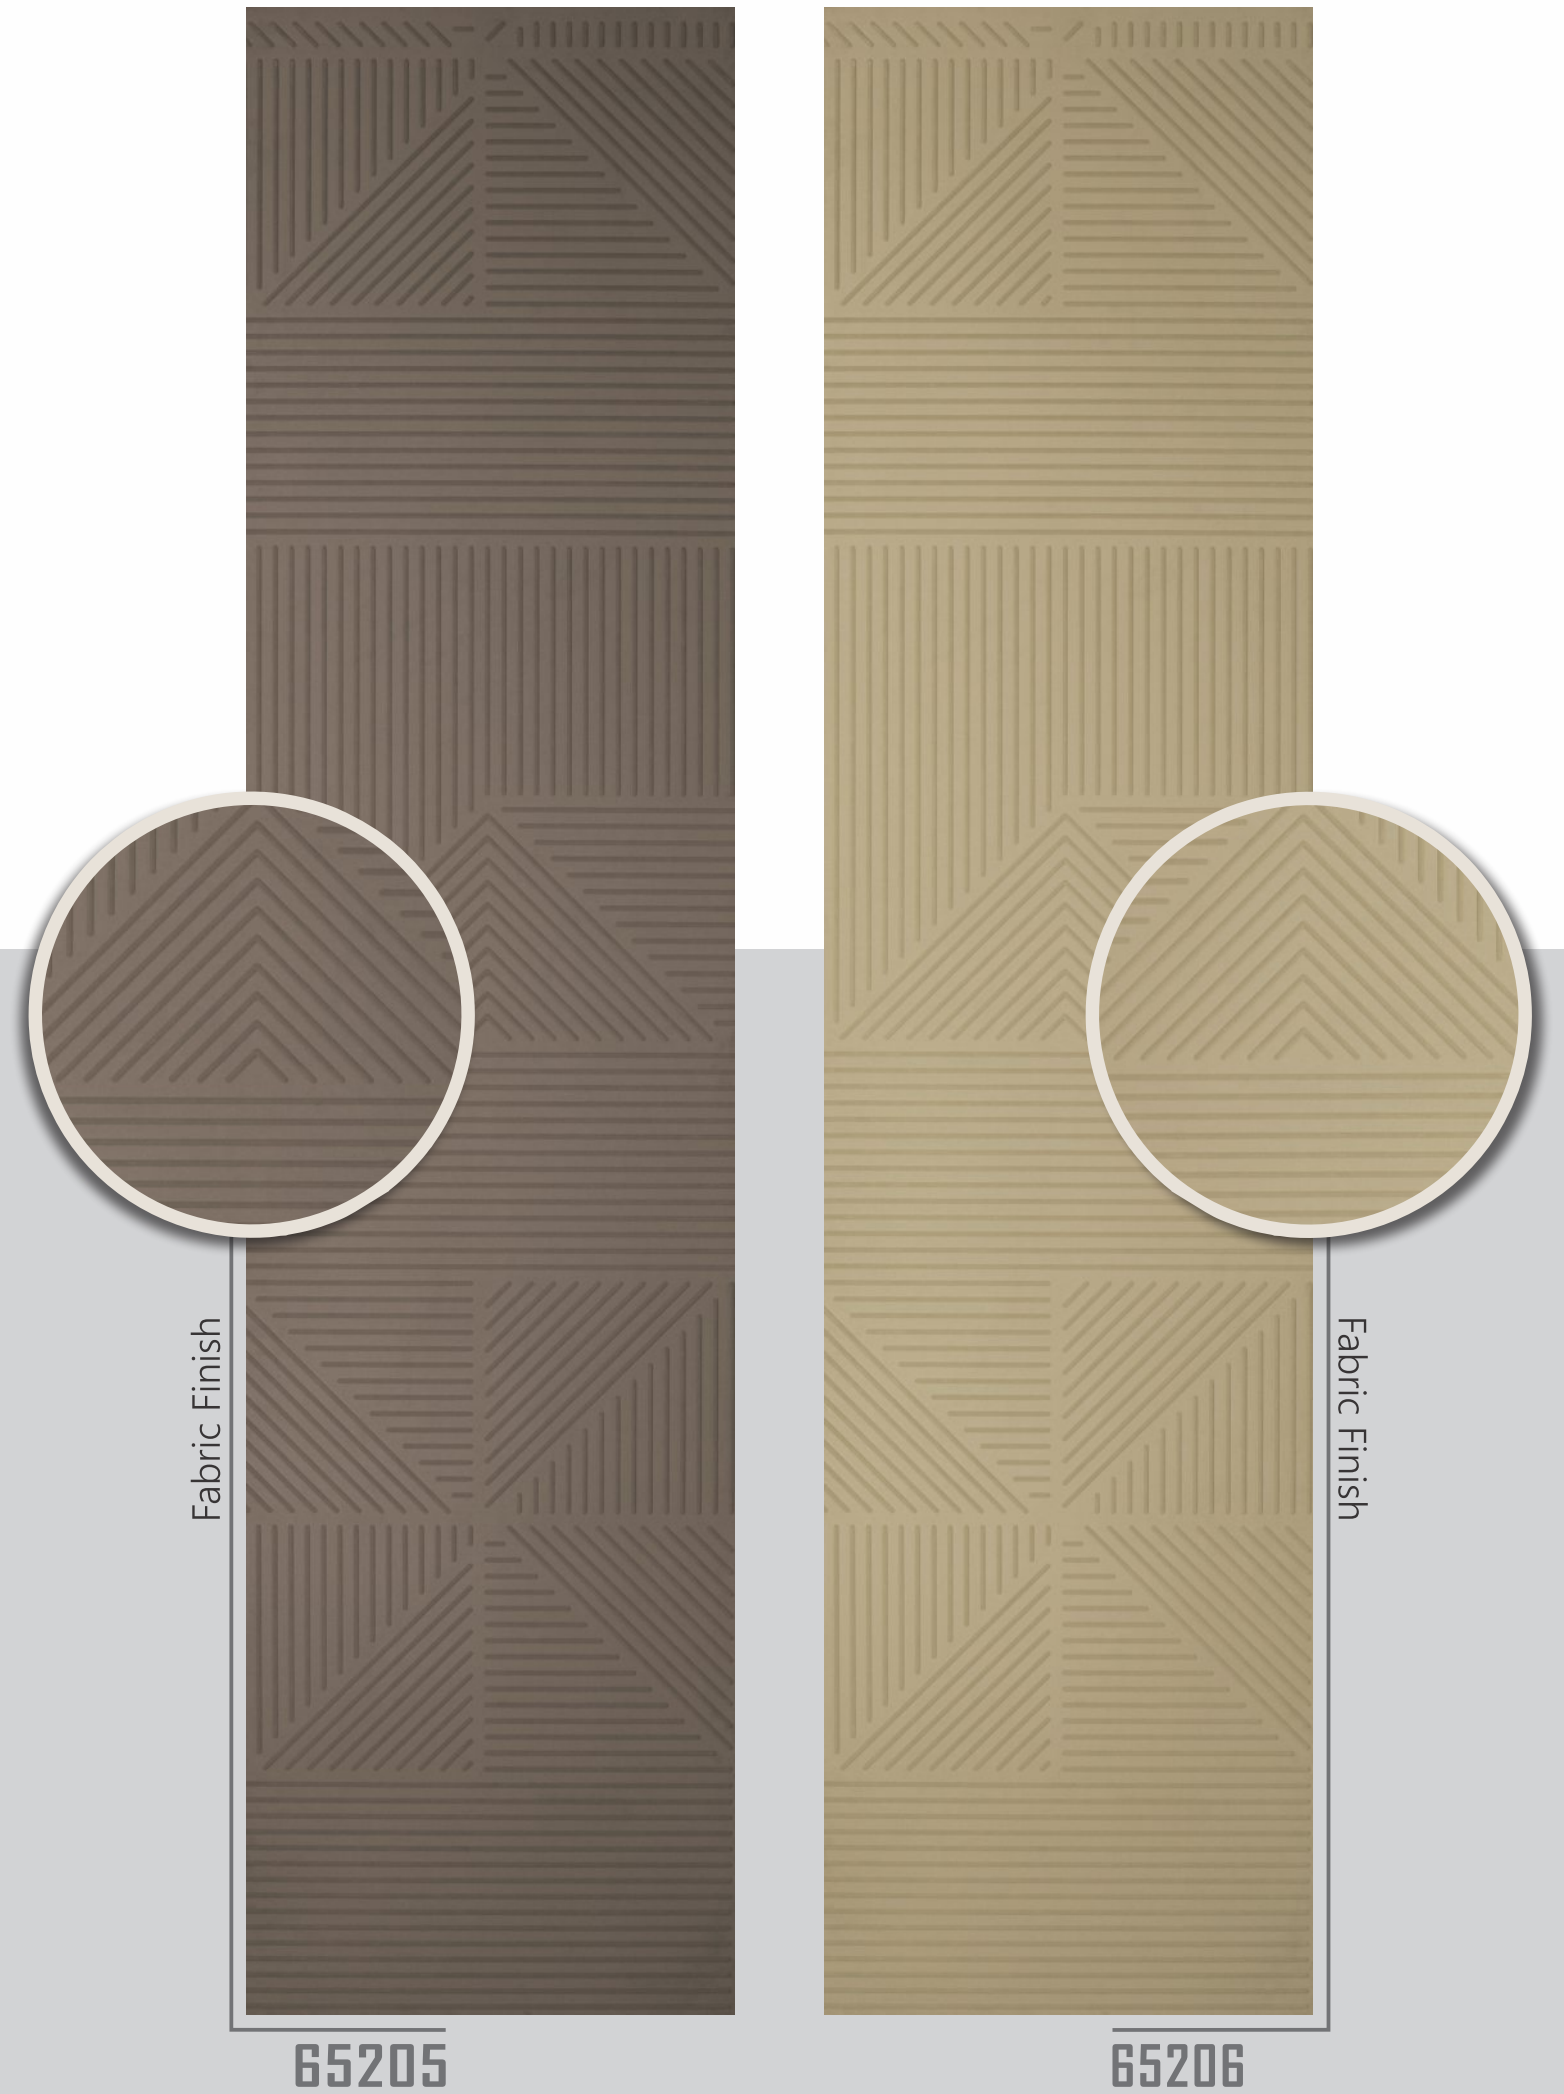

Dual Metal Finish

65301

Fabric Finish

65203

24

Fabric+Metal Finish

65402

DECOR