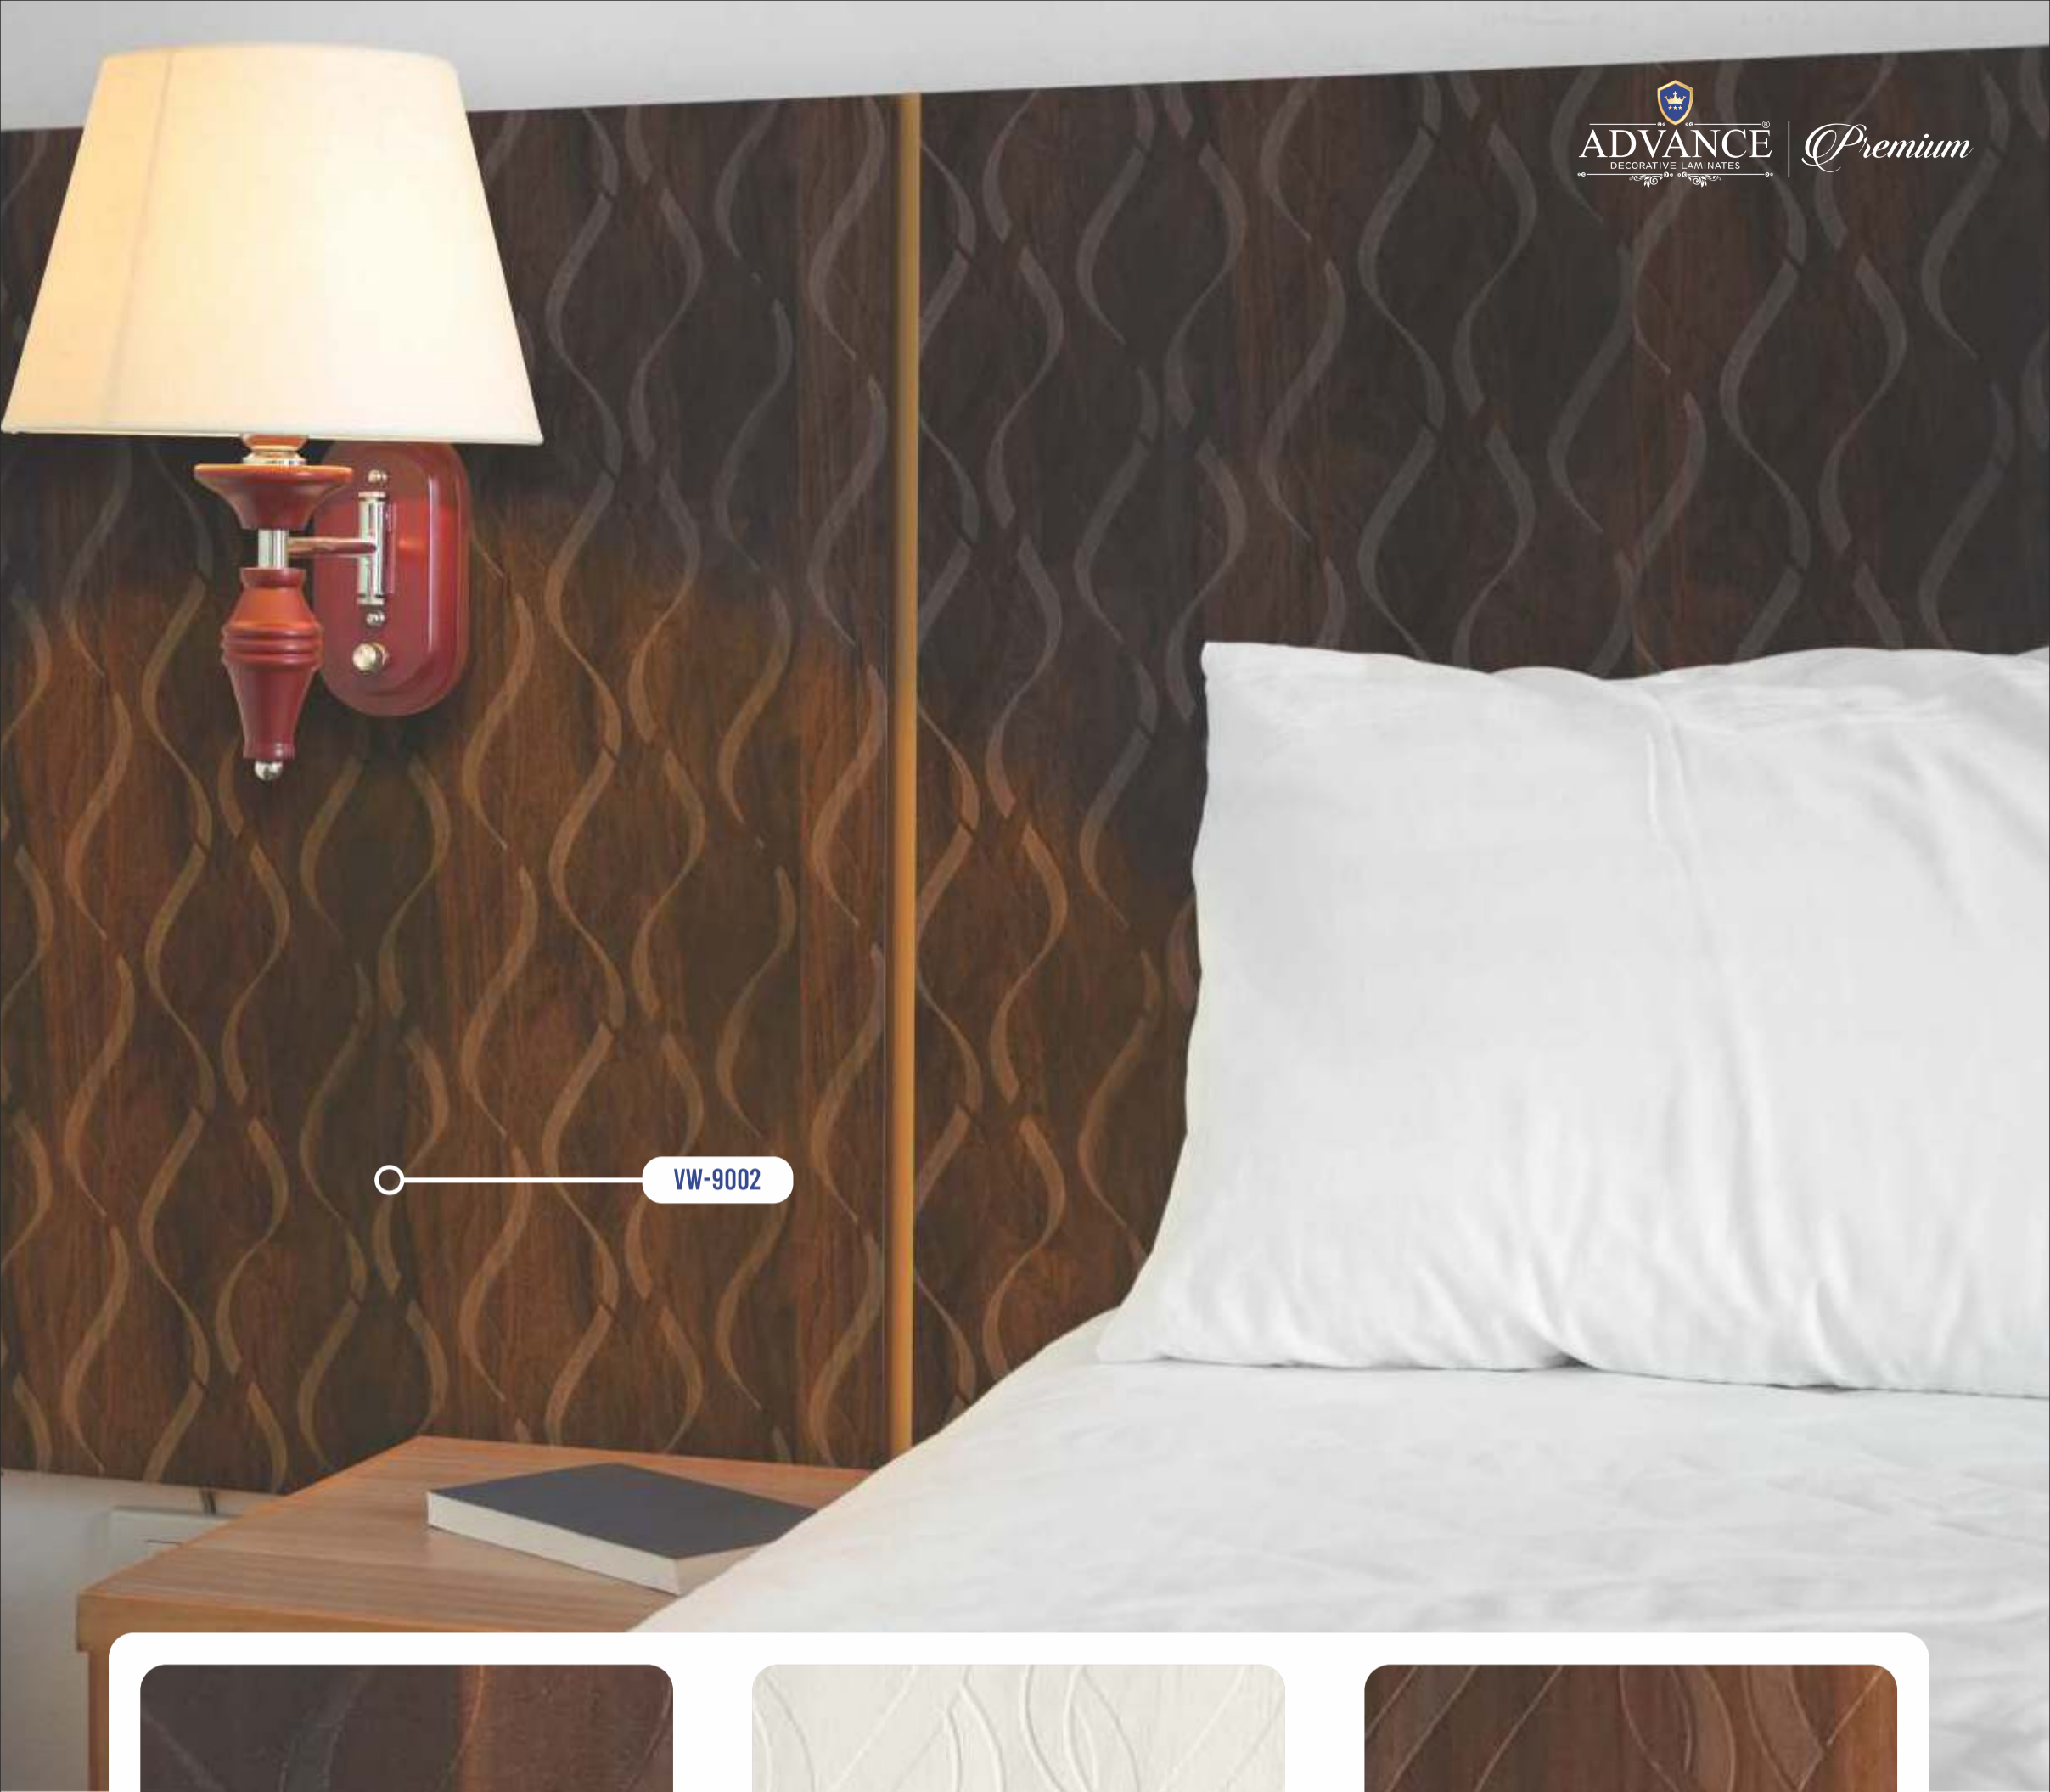

VW-9002

VW 9042

BROWN FLAM WOOD

VW 9013

LIGHT JAGUAR TEAK

VW 9065

DARK EMARLD WOOD